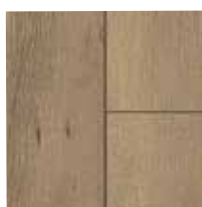

mármoles y maderas
Soluciones integrales en pisos