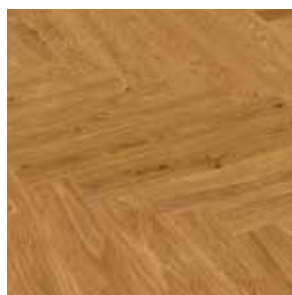

M&M

mármoles y maderas  
Soluciones integrales en pisos

LÍNEA: Herringbone  
- oak brushed, oiled

Rawoptic

Pearlgray

Brushed, oiled

Light smoked mix

Smoked rawoptic