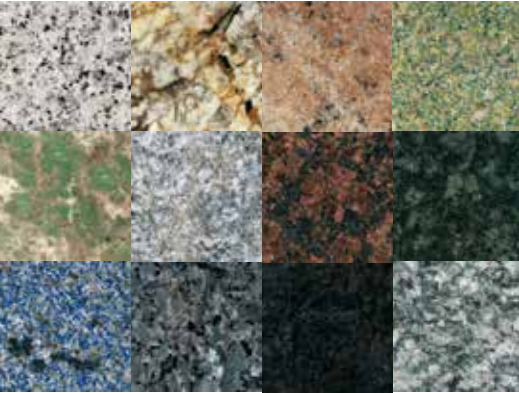

Granitos

El granito es una roca ígnea plutónica formada esencialmente por cuarzo.

Las propiedades del granito son muy valoradas. Cuando vemos ambientes que están decorados con granito, se estimula la meditación, el flujo de energías positivas, así como el equilibrio. El granito como roca, debemos saber que hace más sencilla la floración de ideas y la concentración.

Calizas

La caliza es una roca sedimentaria compuesta mayoritariamente por carbonato de calcio, generalmente calcita, aunque frecuentemente presenta trazas de magnesita y otros carbonatos. Son muy características por su color claro, blanquecino o gris. Las calizas se forman en los mares cálidos y poco profundos de las regiones tropicales.