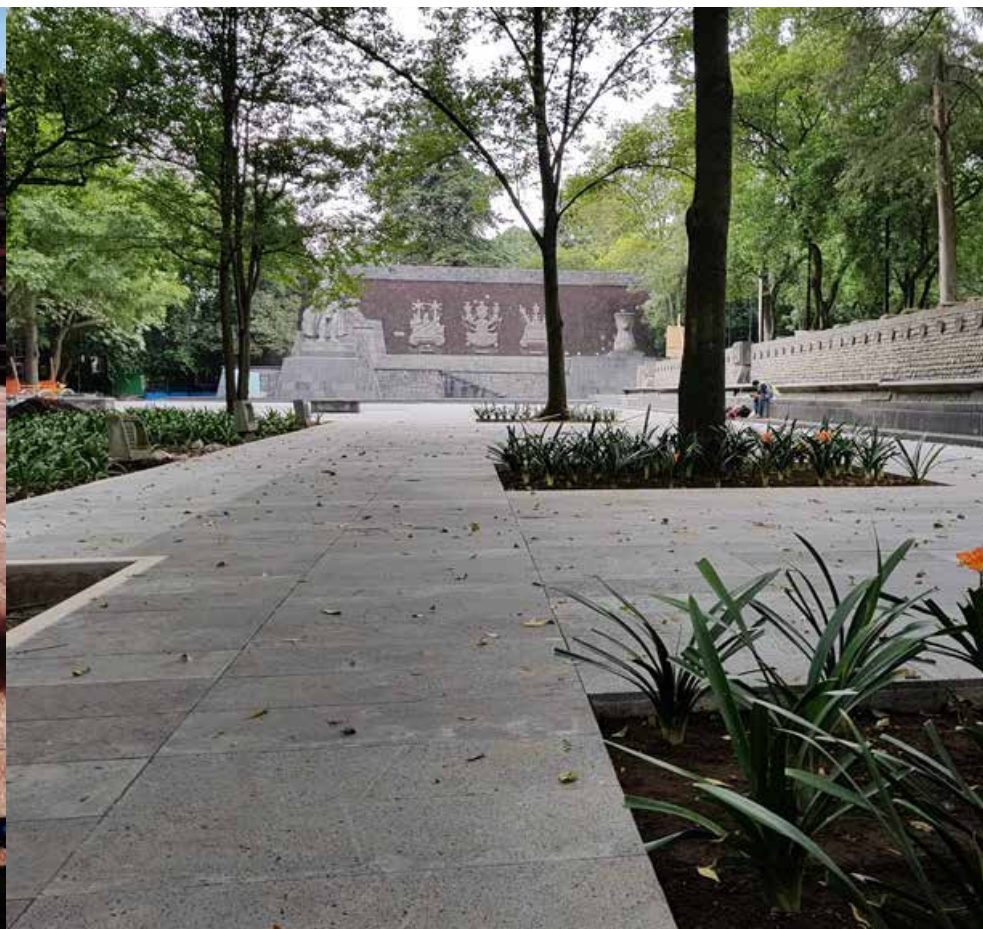

### Recinto

El **recinto** es una roca de origen volcánico sumamente dura que se trabaja en distintos formatos para uso en pavimentos vehiculares y peatonales así como para fachadas.

- Medidas estándar en 2 o 4 cm. de espesor.
- Bordillos, Bolardos, Letras y Molduras
- Cintilla rústica para fachadas
- Lajas de piedra de recinto de forma irregular con medidas de 20 a 60 cm. y espesores de 2 a 4 cm.